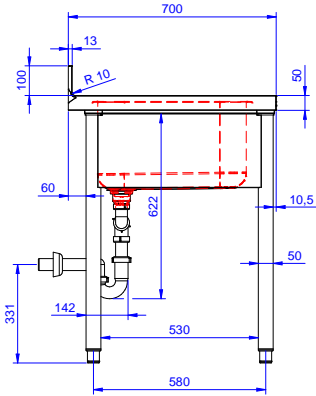

Ana Özellikler

- Tezgahın sağlamlığı, stabilitesi ve güvenilirliği doğru olarak test edilmiştir.

Konstruksiyon

- Ön kesiti 50 mm yükseklikte 304 AISI paslanmaz çelik taban rafı; zeminden 200 mm yukarda özel yivlere oturtularak monte edilir.
- Drenajın alt bölümü tezgahaltı bulaşık makinesinin girebileceği şekilde boş bırakılmıştır.
- Her ihtiyaca uygun farklı musluk mevcuttur.
- Drenaj alanı kurutma işlemlerine uygundur.
- 50 mm çapında yuvarlak bacaklar 304 AISI paslanmaz çeliktir, yüksekliği +0/-40 mm ayarlanabilir.
- 10 mm yarıçaplı köşeli ve 13 mm derinlikte 100 mm yükseklikte sırt.
- Tamamen AISI 304 paslanmaz çelikten yapılmış ağır hizmet tipi konstrüksiyon maksimum dayanıklılık sağlar.

Opsiyonel Aksesuarlar

- Çiftli plastik sifon 2" PNC 850022
- 1200 mm tezgahlar için taban rafı PNC 855282
- 1200 mm tezgahlar için 3 taraflı çerçeve PNC 855290
- Dolaplar için 4'lü tekerlek kiti (2'si frenli), D=1000 mm PNC 855299
- Mutfak hortumu, otomatik sarma mekanizmalı, spreyl tabancalı - 10 metre PNC 855320
- Mutfak hortumu, otomatik sarma mekanizmalı, spreyl tabancalı - 15 metre PNC 855321
- Dirsek kontrollü batarya ¾", kuğu boyunlu, tek gövdeli PNC 855322
- Dirsek kontrollü batarya ¾", kısa kuğu boyunlu, tek gövdeli PNC 855323
- Mutfak hortumu, otomatik sarma mekanizmalı, spreyl tabancalı - 6 metre PNC 855327
- Ayak pedallı, kuğu boyunlu batarya (sıcak-soğuk su girişi) ¾" PNC 855328
- Sağ evye (500x500 mm) için perfore taban PNC 895200
- Tekli plastik sifon 2" PNC 895313

Onay: _____

Ön

Yan

D = Drenaj

Üst

**Temel bilgiler:**

Dış boyutlar, Genişlik:	1800 mm
Dış boyutlar, Derinlik:	700 mm
Dış boyutlar, Yükseklik:	900 mm
Sırt boyutları, Yükseklik:	100 mm
Sırt boyutları, Derinlik:	13 mm
Sırt boyutları, Yarı Çap:	R=10
Evye sayısı:	2
Evye boyutları:	500x500xH300
Üst tabla kalınlığı:	50 mm
Net ağırlık:	80 kg