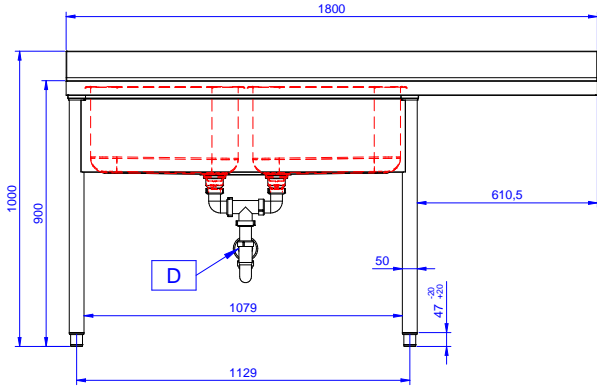

Ana Özellikler

- Tezgahın sağlamlığı, stabilitesi ve güvenilirliği doğru olarak test edilmiştir.

Konstruksiyon

- Ön kesiti 50 mm yükseklikte 304 AISI paslanmaz çelik taban rafı; zeminden 200 mm yukarda özel yivlere oturtularak monte edilir.
- Drenajın alt bölümü tezgahaltı bulaşık makinesinin girebileceği şekilde boş bırakılmıştır.
- Her ihtiyaca uygun farklı musluk mevcuttur.
- Drenaj alanı kurutma işlemlerine uygundur.
- 50 mm çapında yuvarlak bacaklar 304 AISI paslanmaz çeliktir, yüksekliği +0/-40 mm ayarlanabilir.
- 10 mm yarıçaplı köşeli ve 13 mm derinlikte 100 mm yükseklikte sırt.
- Tamamen AISI 304 paslanmaz çelikten yapılmış ağır hizmet tipi konstrüksiyon maksimum dayanıklılık sağlar.

Onay: _____

Ön

Yan

D = Drenaj

Üst

**Temel bilgiler:**

Dış boyutlar, Genişlik:	1800 mm
Dış boyutlar, Derinlik:	700 mm
Dış boyutlar, Yükseklik:	900 mm
Sırt boyutları, Yükseklik:	100 mm
Sırt boyutları, Derinlik:	13 mm
Sırt boyutları, Yarı Çap:	R=10
Evye sayısı:	2
Evye boyutları:	500x500xH300
Üst tabla kalınlığı:	50 mm
Net ağırlık:	80 kg