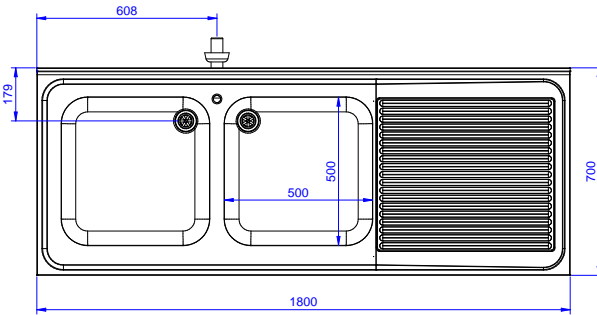

Ana Özellikler

- Tezgahın sağlamlığı, stabilitesi ve güvenilirliği doğru olarak test edilmiştir.

Konstruksiyon

- Ön kesiti 50 mm yükseklikte 304 AISI paslanmaz çelik taban rafı; zeminden 200 mm yukarda özel yivlere oturtularak monte edilir.
- Drenajın alt bölümü tezgahaltı bulaşık makinesinin girebileceği şekilde boş bırakılmıştır.
- Her ihtiyaca uygun farklı musluk mevcuttur.
- Drenaj alanı kurutma işlemlerine uygundur.
- 50 mm çapında yuvarlak bacaklar 304 AISI paslanmaz çeliktir, yüksekliği +0/-40 mm ayarlanabilir.
- 10 mm yarıçaplı köşeli ve 13 mm derinlikte 100 mm yükseklikte sırt.
- Tamamen AISI 304 paslanmaz çelikten yapılmış ağır hizmet tipi konstrüksiyon maksimum dayanıklılık sağlar.

Onay: _____

Ön

Yan

D = Drenaj

Üst

**Temel bilgiler:**

Dış boyutlar, Genişlik:	1800 mm
Dış boyutlar, Derinlik:	700 mm
Dış boyutlar, Yükseklik:	900 mm
Sırt boyutları, Yükseklik:	100 mm
Sırt boyutları, Derinlik:	13 mm
Sırt boyutları, Yarı Çap:	R=10
Evye sayısı:	2
Evye boyutları:	500x500xH300
Üst tabla kalınlığı:	50 mm
Net ağırlık:	80 kg